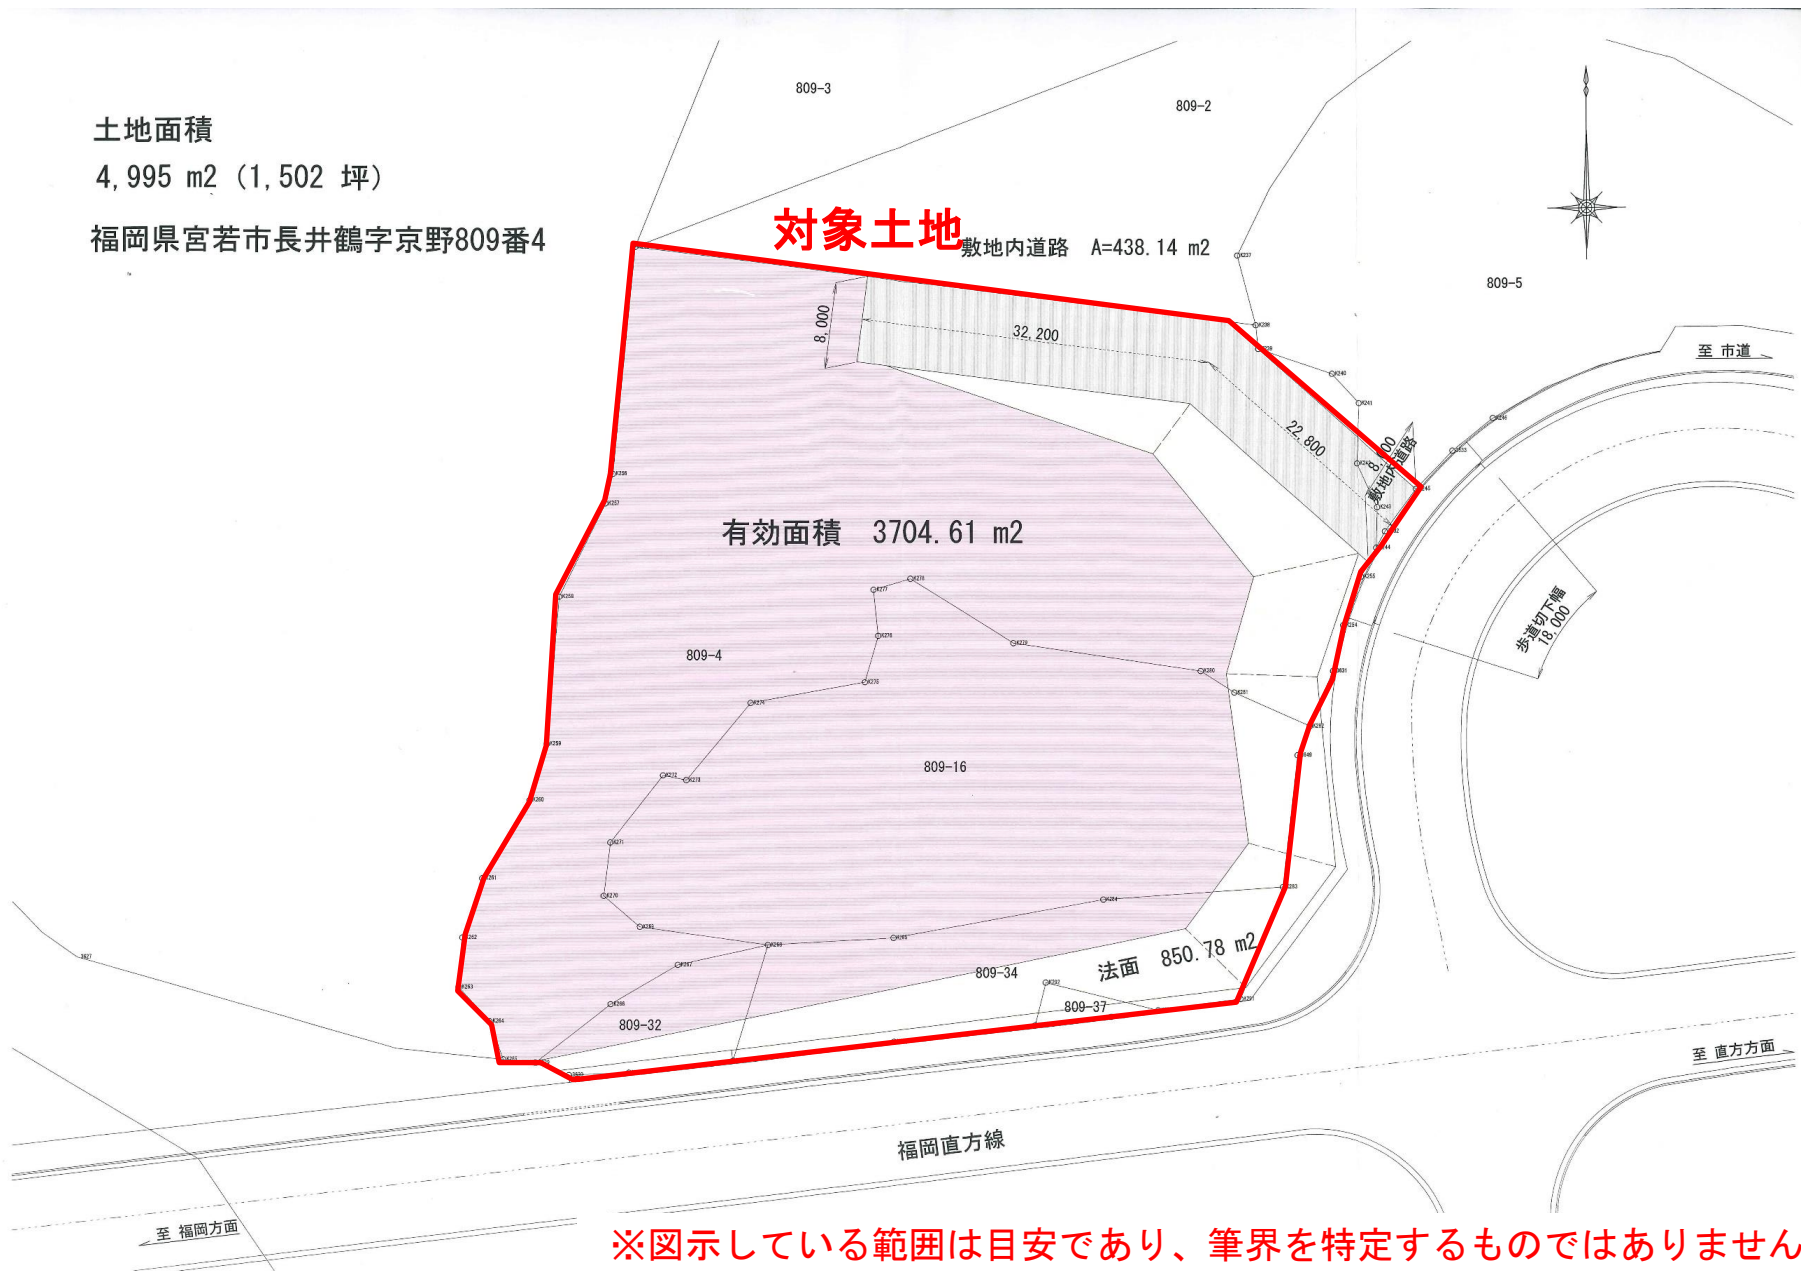

土地面積

4,995 m² (1,502 坪)

福岡県宮若市長井鶴字京野809番4

対象土地

敷地内道路 A=438.14 m²

有効面積 3704.61 m²

法面 850.78 m²

※図示している範囲は目安であり、筆界を特定するものではありません。