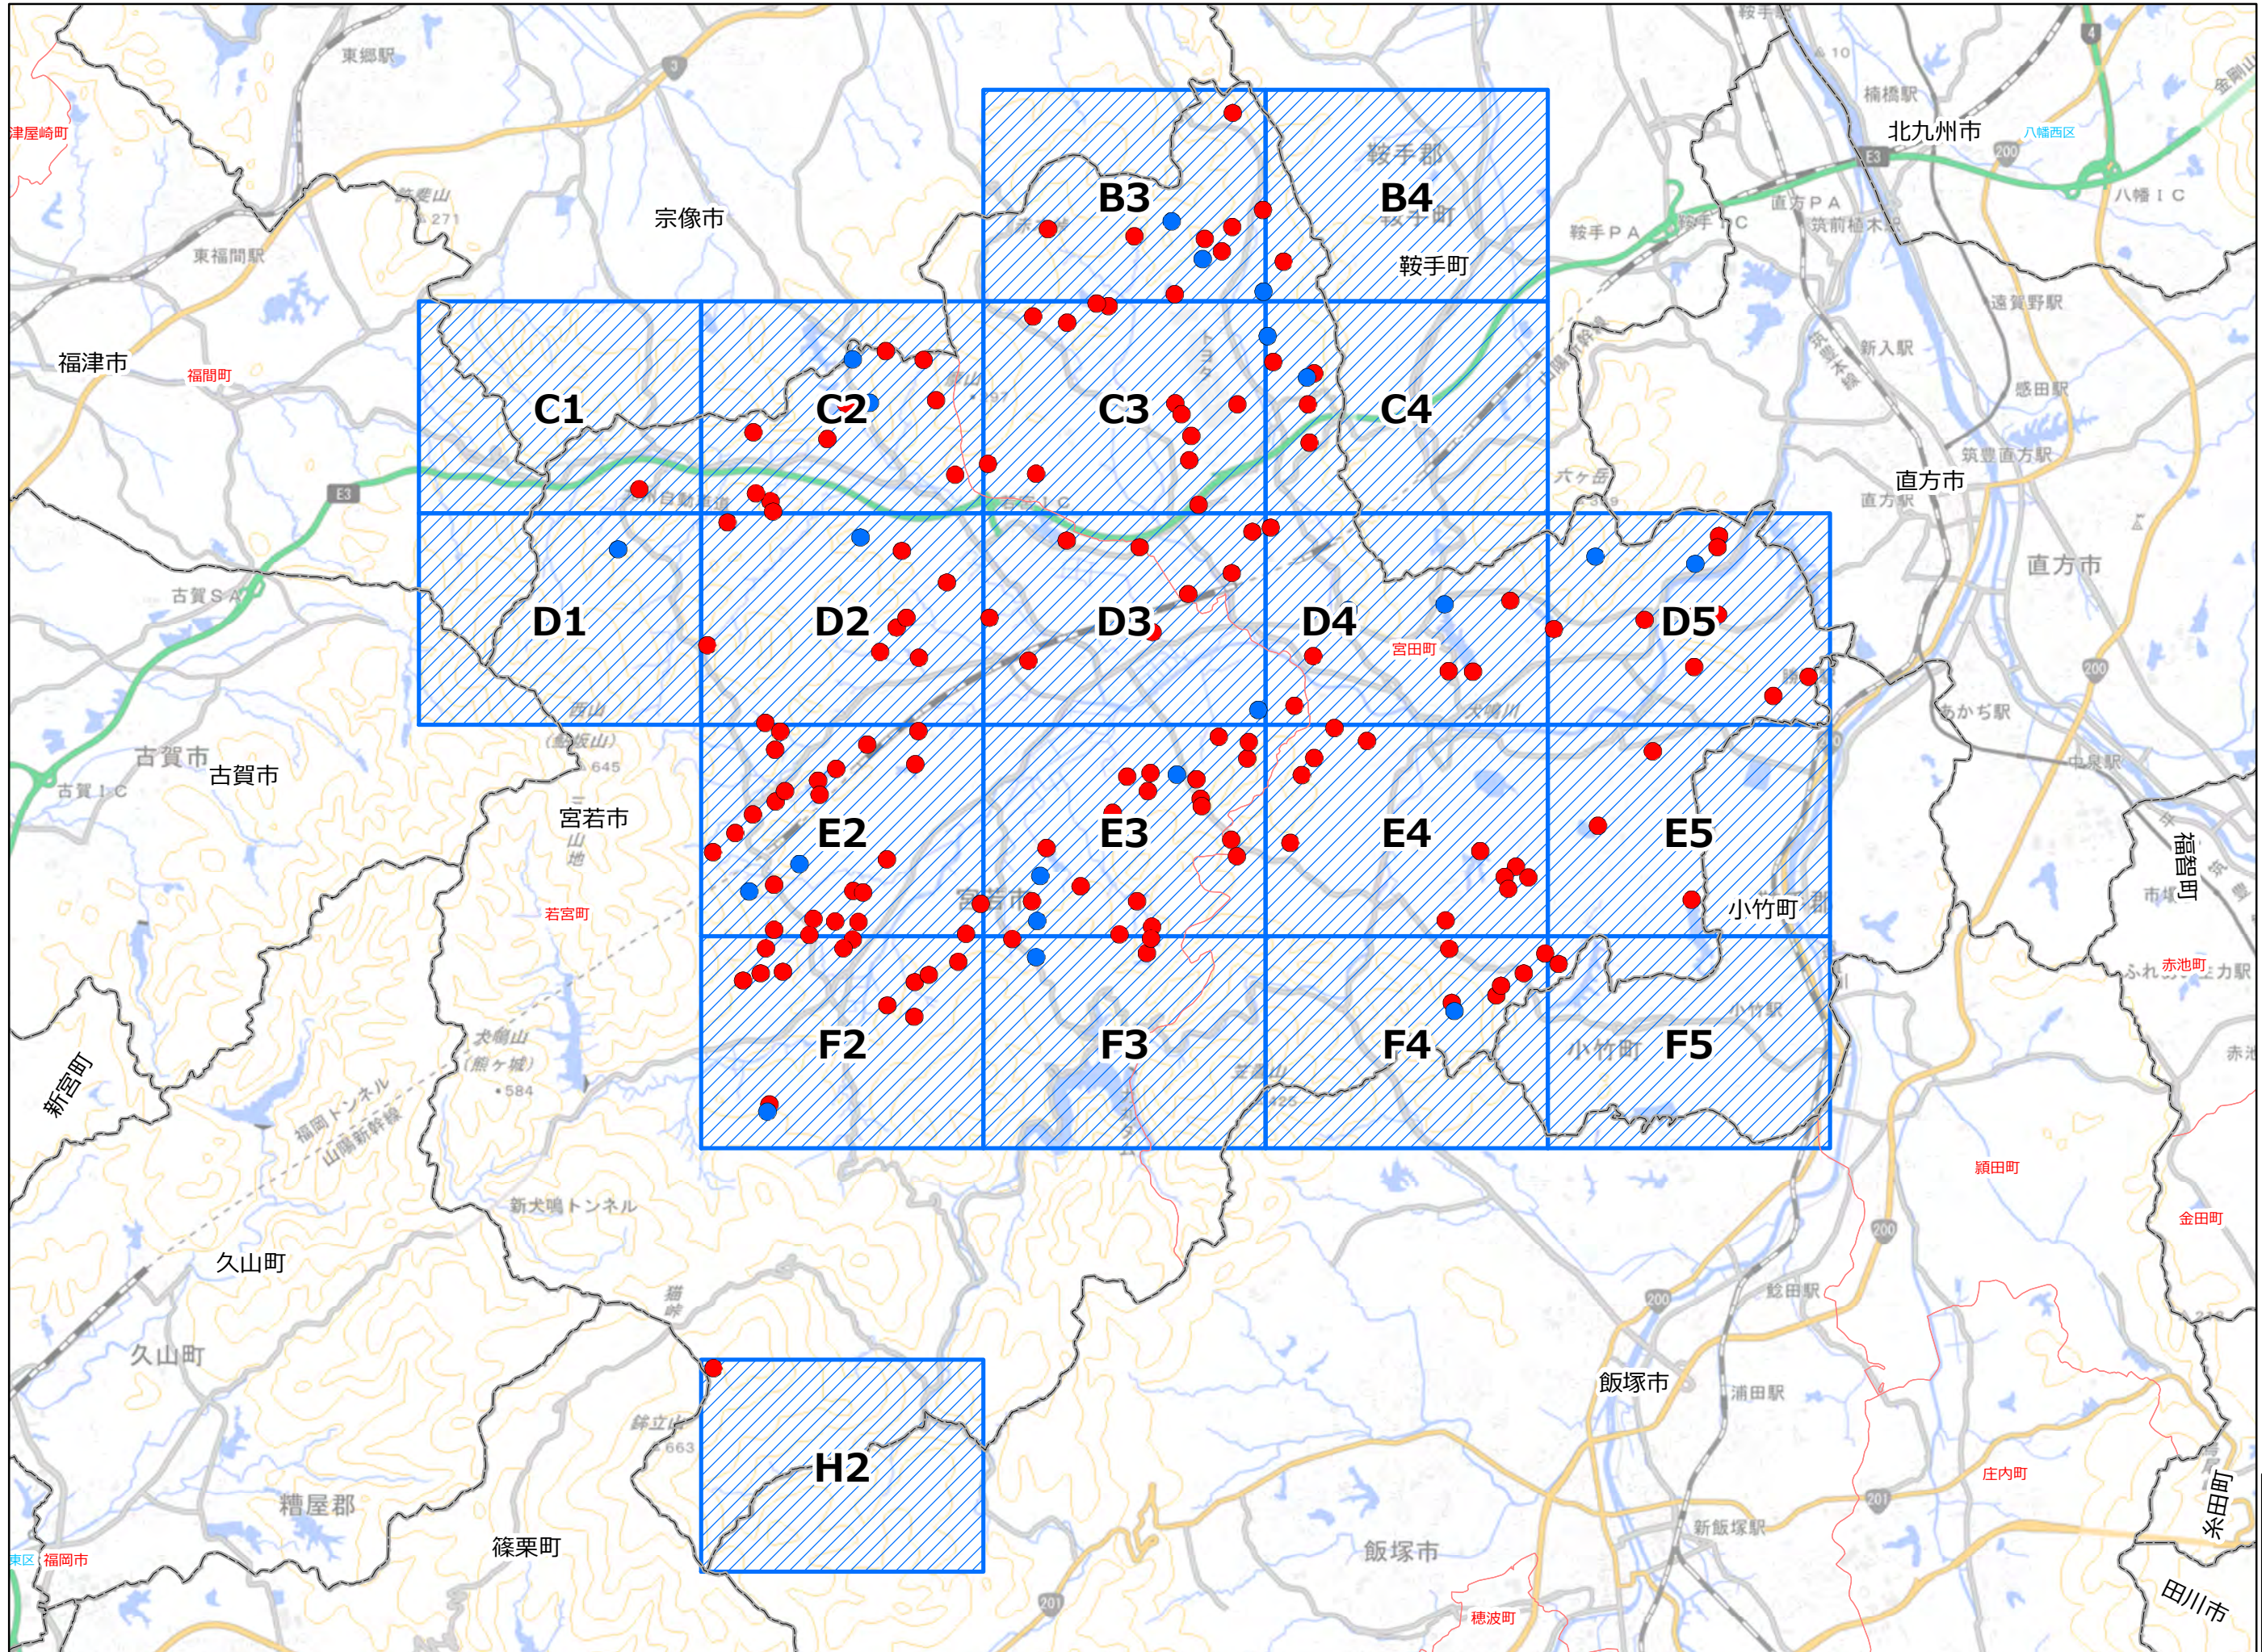

# 福岡県 農業用ため池位置図 INDEX

40226  
宮若市

図 郭 数	20
農業用ため池数	169
防災重点農業用	147
その他農業用	22

「この地図は、国土地理院長の承認を得て、同院発行の電子地形図25000を複製したものである。(承認番号 令元情複、第537号)」