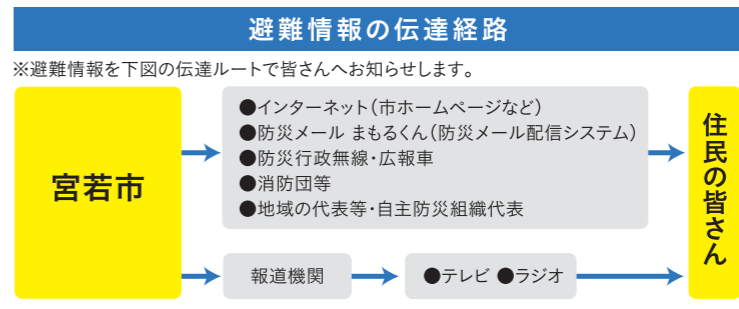

ため池 ハザードマップ

梅木溜池

この地図は、地震などにより宮若市にあるため池が満水の状態が決壊し、水が瞬時に流出した場合に想定される浸水範囲、浸水深及び浸水到達時間などを示したものです。万が一のときに備えて、地域や家庭での避難計画にお役立て下さい。ただし、これらのため池がただちに危険であることを示すものではありません。

また、この地図には避難時危険箇所として、土砂災害警戒区域、河川はん濫による浸水想定区域をあわせて表示しています。いざというときには、避難時危険箇所を避けて、マップ上の着色した道路などを通して迅速な避難ができるように心がけて下さい。ただし、この地図に表示されている危険箇所以外でも災害が起きるおそれがありますので、注意して下さい。

1. ### 凡例
2. 指定緊急避難場所・指定避難所
   - 消防署
   - 水防倉庫
   - 防災行政無線
   - 市役所・総合支所
   - 交番・駐在所
   - 避難路(目安)
   - 洪水浸水想定区域(犬鳴川)

1. ### ため池浸水想定区域
2. 深さ 5.0m以上
   - 深さ 2.0m～5.0m未満
   - 深さ 1.0m～2.0m未満
   - 深さ 0.5m～1.0m未満
   - 深さ 0.5m未満

1. ### 水深と避難の目安
2. 2階の軒下までつかる程度 5.0m
   - 1階の軒下までつかる程度 2.0m
   - 大人の腰までつかる程度 1.0m
   - 大人の膝までつかる程度 0.5m

1. ### 浸水到達時間
2. 1分後
   - 2分後

1. ### 土砂災害警戒区域
2. 警戒区域
   - 特別警戒区域

この地図は、宮若市長の承認を得て、同市所管の測量成果を使用して作成しました。(承認番号 2宮建都第705号) 宮若市 令和3年2月作成

ため池情報

名称	堤高(m)	総貯水量(千m³)	施設管理者
梅木溜池	3.56	2.00	宮若市

緊急時の連絡先

名称	電話番号
警察	110
消防	119
直方警察署若宮駐在所	0949-52-0008
宮田消防署若宮出張所	0949-52-0310
宮若市役所本庁	0949-32-0510
若宮総合支所	0949-52-1111

避難施設一覧

名称	所在地	電話番号
宮若西小学校・中学校	宮若市金丸417-1	0949-52-2802
若宮コミュニティセンター	宮若市福丸272-1	0949-52-1111
旧若宮小学校	宮若市福丸304-1	0949-32-1007

防災情報が入手できるホームページ

検索名	防災情報	URL
宮若市 防災・防犯サイト	全般	https://www.city.miyawaka.lg.jp/bousai/default.html
福岡管区気象台	気象	https://www.jma-net.go.jp/fukuoka/
国土交通省川の防災情報	水害	https://www.river.go.jp/
福岡県河川防災情報	水害	http://www.kasen.pref.fukuoka.lg.jp/bousai/
福岡県県土整備部砂防課	土砂災害	http://www.sabo.pref.fukuoka.lg.jp/
福岡県防災ホームページ	避難	https://www.bousai.pref.fukuoka.jp/index.php

防災メール配信システム

福岡県が提供する防災情報等のメール配信サービスです。携帯電話やパソコンのメールアドレスに、台風・大雨などの防災気象情報、避難情報など防災に関する情報や地域の安全情報等をお知らせします。登録は無料です。(通信料は利用者負担です)

登録方法

- 空メール送信 mamoru@bousaimobile.pref.fukuoka.lg.jp
- ホームページから登録 <http://www.bousaimobile.pref.fukuoka.lg.jp/>

お問い合わせ先 福岡県総務部防災危機管理局防災企画課 TEL.092-643-3114

LINEに関する事項

友だち募集中

防災情報等を今後「LINE」で発信予定なので、左記QRコードにより宮若市LINE公式アカウントの友だち登録をお願いします。