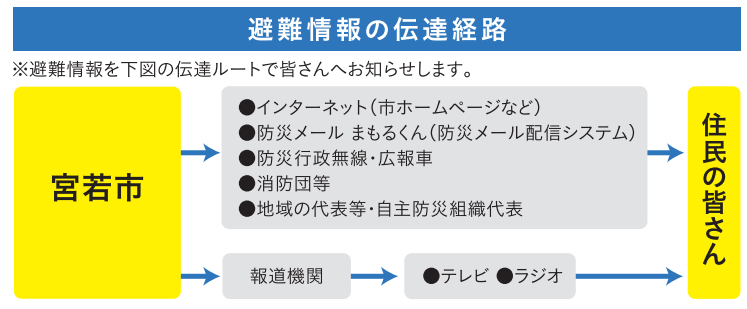

1. ### 凡例
2. 指定緊急避難場所・指定避難所
   - 消防署
   - 水防倉庫
   - 防災行政無線
   - 洪水浸水想定区域(犬鳴川)
   - 市役所・総合支所
   - 交番・駐在所
   - 行政区界
   - 大字界
   - 避難路(目安)
   - 鶴ヶ谷溜池浸水想定区域

1. ### ため池浸水想定区域
2. 深さ 5.0m以上
   - 深さ 2.0m～5.0m未満
   - 深さ 1.0m～2.0m未満
   - 深さ 0.5m～1.0m未満
   - 深さ 0.5m未満

1. ### 水深と避難の目安
2. 2階の軒下までつかる程度 5.0m
   - 1階の軒下までつかる程度 2.0m
   - 大人の腰までつかる程度 1.0m
   - 大人の膝までつかる程度 0.5m

1. ### 土砂災害警戒区域
2. ←警戒区域
   - ←特別警戒区域
   - 活断層(位置やや不明確)

この地図は、宮若市長の承認を得て、同市所管の測量成果を使用して作成しました。(承認番号 2宮建都第705号) 宮若市 令和3年2月作成

ため池情報			
名称	堤高(m)	総貯水量(千m³)	施設管理者
新堤上溜池	7.8	10.54	宮若市
岡田新溜池	7.5	6.35	宮若市
ジリメキ上溜池	6.0	5.00	宮若市
ジリメキ下溜池	10.0	8.00	宮若市

緊急時の連絡先	
名称	電話番号
警察	110
消防	119
直方警察署山口駐在所	0949-52-0371
直方警察署下有木駐在所	0949-33-3304
直方警察署若宮駐在所	0949-52-0008
宮田消防署若宮出張所	0949-52-0310
若宮市役所本庁	0949-32-0510
若宮総合支所	0949-52-1111

避難施設一覧		
名称	所在地	管理担当連絡先
笠松研修センター	宮若市下有木786	0949-32-5020
宮若西小学校・中学校	宮若市金丸417-1	0949-52-2802
若宮コミュニティセンター	宮若市福丸272-1	0949-52-1111
旧若宮小学校	宮若市福丸304-1	0949-32-1007
旧若宮西小学校	宮若市宮永11-1	0949-32-1007

防災情報が入手できるホームページ		
検索名	防災情報	URL
宮若市 防災・防犯サイト	全般	https://www.city.miyawaka.lg.jp/bousai/default.html
福岡管区気象台	気象	https://www.jma-net.go.jp/fukuoka/
国土交通省川の防災情報	水害	https://www.river.go.jp/
福岡県河川防災情報	水害	http://www.kasen.pref.fukuoka.lg.jp/bousai/
福岡県土整備部砂防課	土砂災害	http://www.sabo.pref.fukuoka.lg.jp/
福岡県防災ホームページ	避難	https://www.bousai.pref.fukuoka.jp/index.php