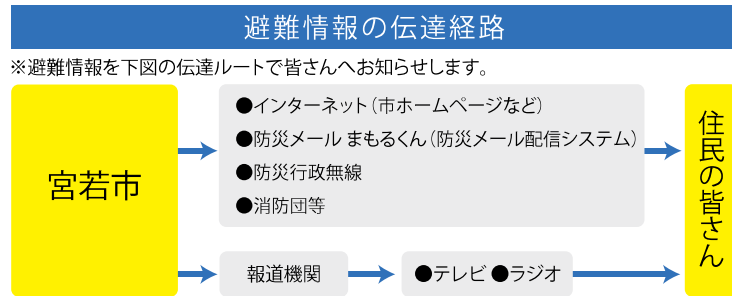

ため池 ハザードマップ

堂の浦池

この地図は、地震などにより宮若市にあるため池が満水の状態が決壊し、水が瞬時に流出した場合に想定される浸水範囲、浸水深及び浸水到達時間などを示したものです。万が一のときに備えて、地域や家庭での避難計画にお役立て下さい。ただし、これらのため池がただちに危険であることを示すものではありません。

また、この地図には避難時危険箇所として、土砂災害警戒区域、河川はん濫による浸水想定区域をあわせて表示しています。いざというときには、避難時危険箇所を避けて、マップ上の着色した道路などを通して迅速な避難ができるように心がけて下さい。ただし、この地図に表示されている危険箇所以外でも災害が起きるおそれがありますので、注意して下さい。

1. ### 凡例
2. 指定緊急避難場所・指定避難所
   - 消防署
   - 水防倉庫
   - 防災行政無線
   - 市役所・総合支所
   - 交番・駐在所
   - 行政区界
   - 避難方向(目安)
   - 洪水浸水想定区域(河川)

1. ### ため池浸水想定区域
2. 深さ 5.0m以上
   - 深さ 2.0m～5.0m未満
   - 深さ 1.0m～2.0m未満
   - 深さ 0.5m～1.0m未満
   - 深さ 0.5m未満

1. ### 水深と避難の目安
2. 2階の軒下までつかる程度 5.0m
   - 1階の軒下までつかる程度 2.0m
   - 大人の腰までつかる程度 1.0m
   - 大人の膝までつかる程度 0.5m

1. ### 浸水到達時間
2. 1分後
   - 5分後
   - 10分後
   - 20分後
   - 30分後
   - 40分後
   - 50分後
   - 60分後

1. ### 土砂災害警戒区域
2. 警戒区域
   - 特別警戒区域

この地図は、宮若市長の承認を得て、同市所管の測量成果を使用して作成しました。(承認番号 2宮建都第705号) 宮若市 令和5年2月作成

ため池情報			
名称	堤高(m)	総貯水量(千m³)	施設管理者
堂の浦池	10.75	83.60	宮若市

避難施設一覧		
名称	所在地	電話番号
笠松研修センター	宮若市下有木786	0949-32-5020

緊急時の連絡先	
名称	電話番号
警察	110
消防	119
直方警察署下有木駐在所	0949-22-0110
宮田消防署若宮出張所	0949-52-0310
宮若市役所本庁	0949-32-0510
若宮総合支所	0949-52-1111

防災情報が入手できるホームページ		
検索名	防災情報	URL
宮若市 防災・防犯サイト	全般	https://www.city.miyawaka.lg.jp/bousai/default.html
福岡管区気象台	気象	https://www.jma-net.go.jp/fukuoka/
国土交通省川の防災情報	水害	https://www.river.go.jp/
福岡県総合防災情報	水害	http://doboku-bousai.pref.fukuoka.lg.jp/gis_top/
福岡県県土整備部砂防課	土砂災害	https://sogo-bousai.pref.fukuoka.lg.jp/sabo/
福岡県防災ホームページ	避難	https://www.bousai.pref.fukuoka.jp/index.php