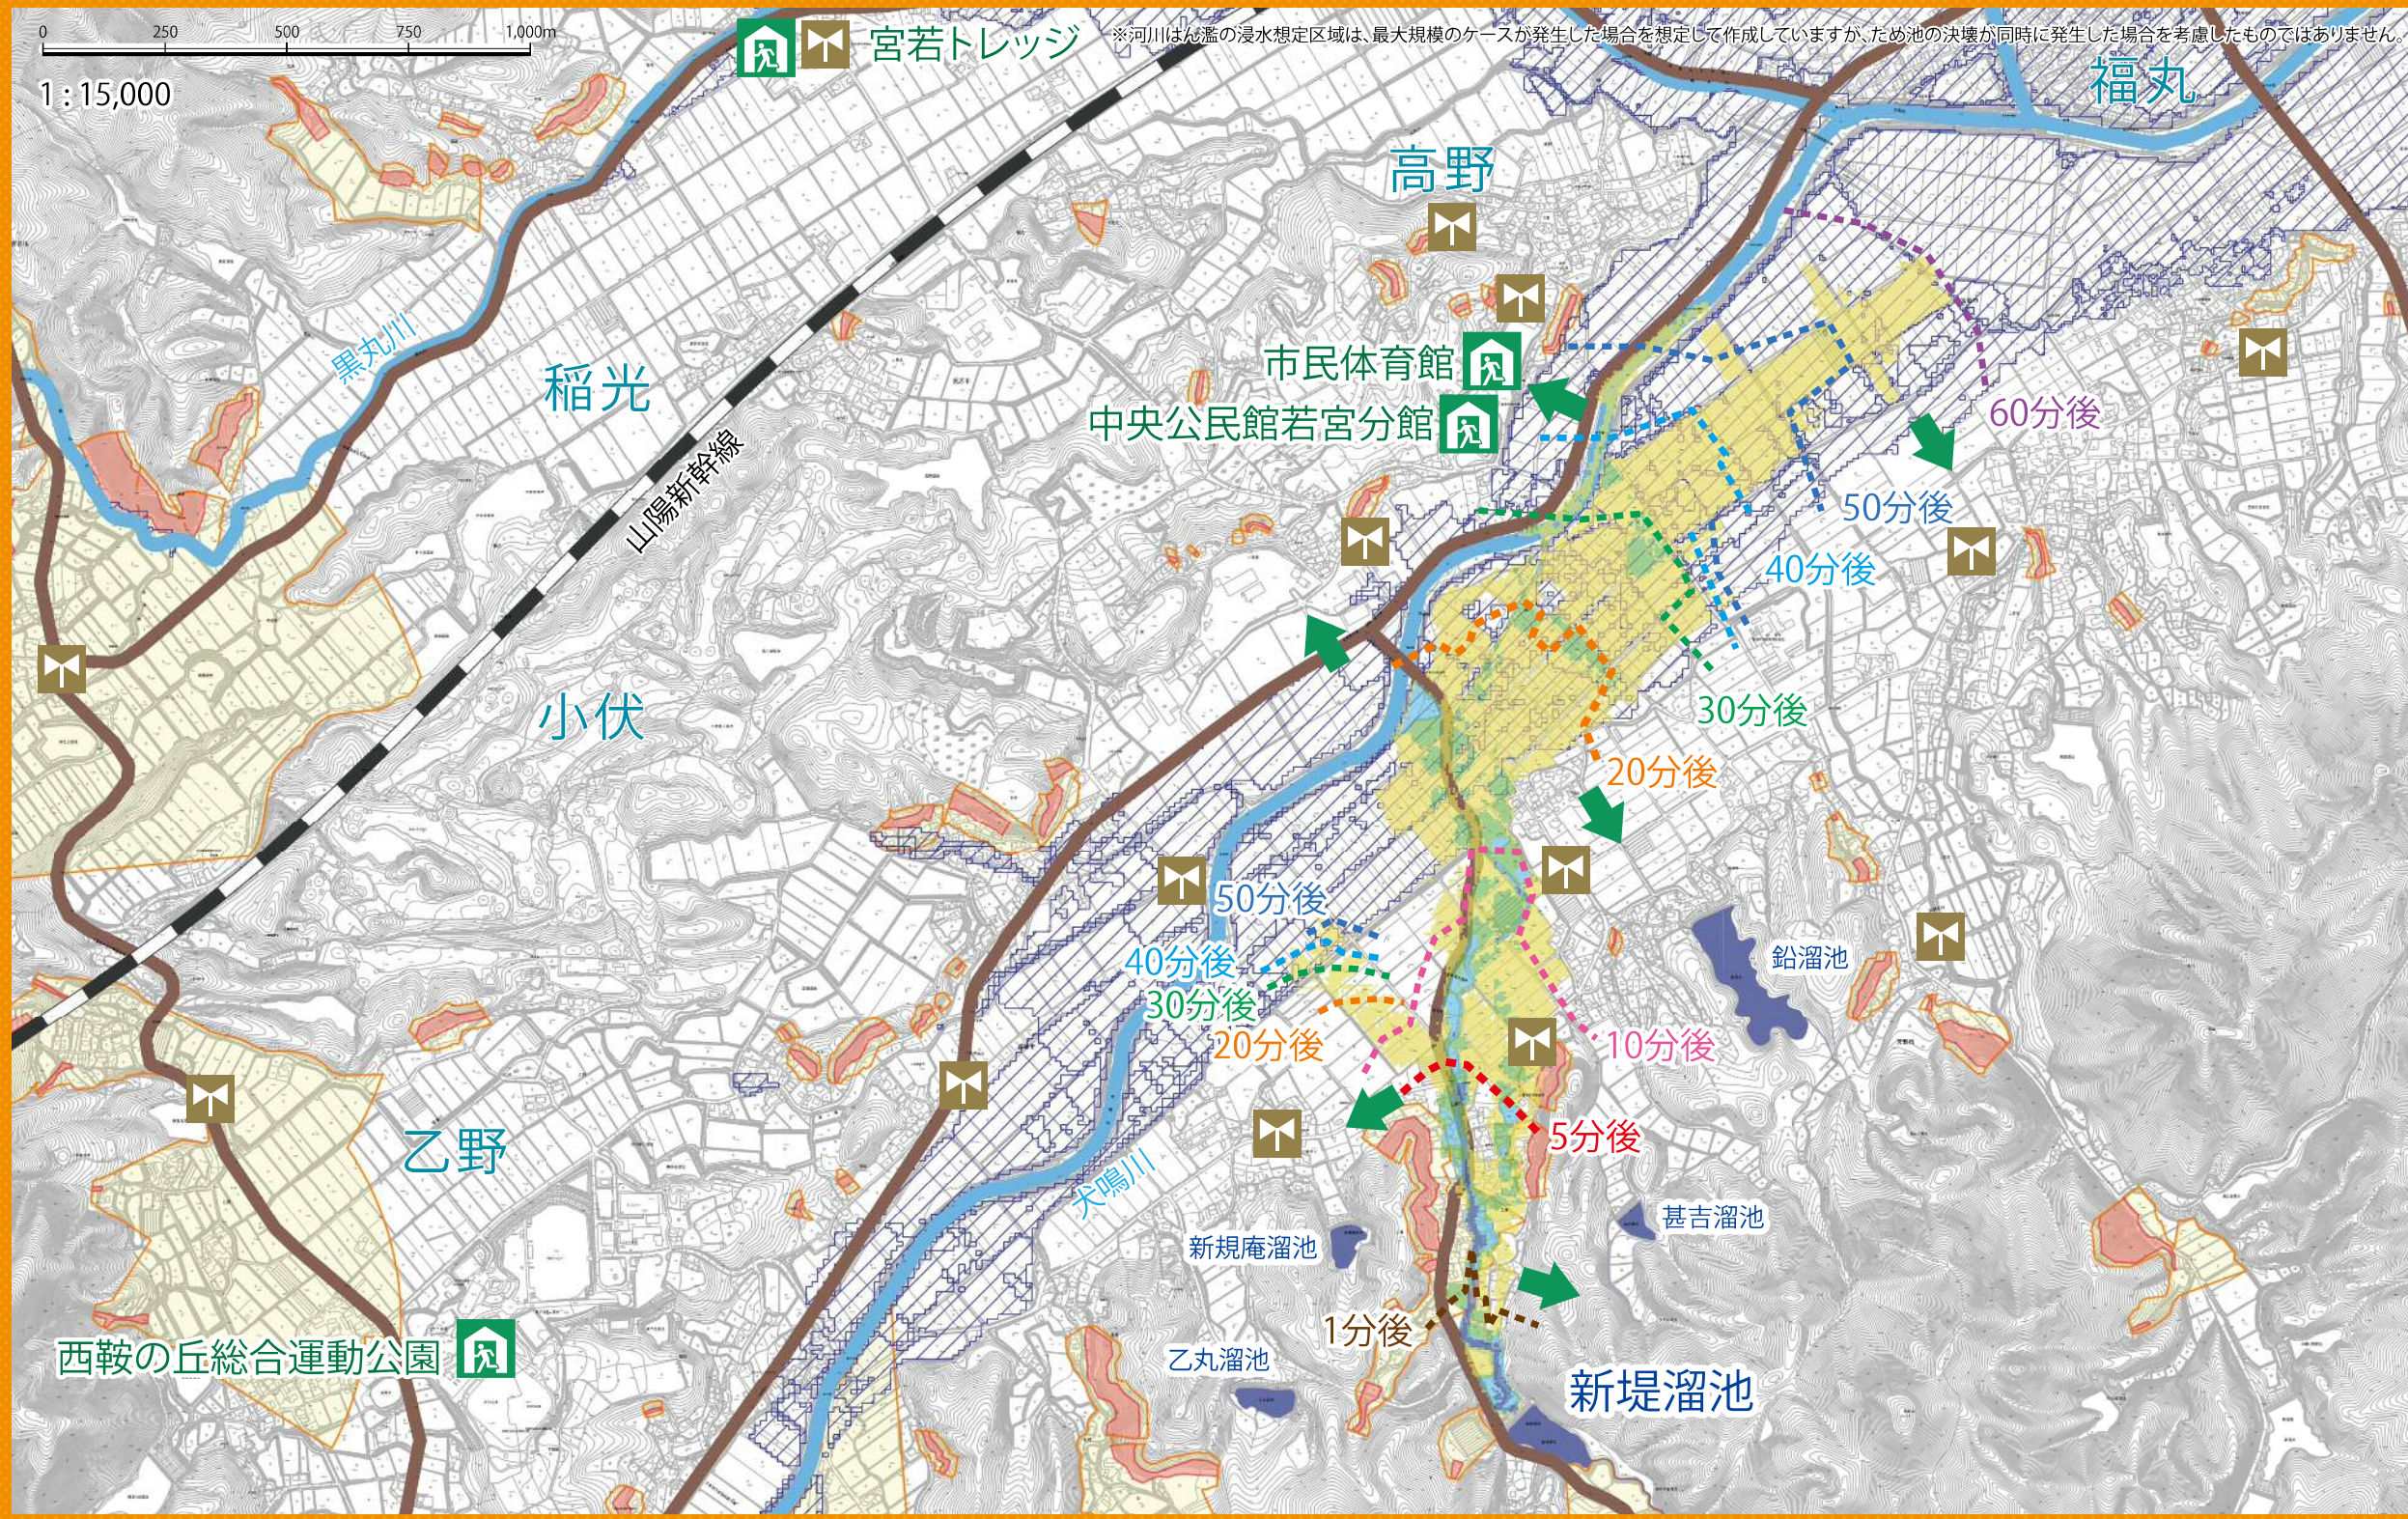

※河川はん濫の浸水想定区域は、最大規模のケースが発生した場合を想定して作成していますが、ため池の決壊が同時に発生した場合を考慮したものではありません。