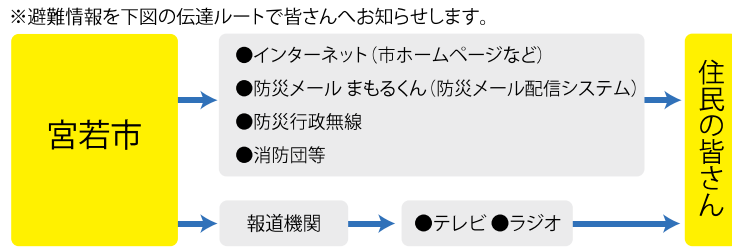

また、この地図には避難時危険箇所として、土砂災害警戒区域、河川はん濫による浸水想定区域をあわせて表示しています。いざというときには、避難時危険箇所を避けて、マップ上の着色した道路などを通して迅速な避難ができるように心がけて下さい。ただし、この地図に表示されている危険箇所以外でも災害が起きるおそれがありますので、注意して下さい。

凡例

- 指定緊急避難場所・指定避難所
- 消防署
- 水防倉庫
- 防災行政無線
- 市役所・総合支所
- 交番・駐在所
- 行政区界
- 避難方向(目安)
- 洪水浸水想定区域(河川)

ため池浸水想定区域

- 深さ5.0m以上
- 深さ2.0m～5.0m未満
- 深さ1.0m～2.0m未満
- 深さ0.5m～1.0m未満
- 深さ0.5m未満

水深と避難の目安

- 2階の軒下までつかる程度 5.0m
- 1階の軒下までつかる程度 2.0m
- 大人の腰までつかる程度 1.0m
- 大人の膝までつかる程度 0.5m

浸水到達時間

- 1分後
- 10分後
- 30分後
- 50分後
- 5分後
- 20分後
- 40分後
- 60分後

土砂災害警戒区域

- ←警戒区域
- ←特別警戒区域

この地図は、宮若市長の承認を得て、同市所管の測量成果を使用して作成しました。(承認番号 2宮建都第705号) 宮若市 令和5年2月作成

ため池情報			
名称	堤高(m)	総貯水量(千m³)	施設管理者
新堤溜池	8.00	70.00	宮若市

緊急時の連絡先

名称	電話番号
警察	110
消防	119
直方警察署若宮駐在所	0949-22-0110
宮田消防署若宮出張所	0949-52-0310
宮若市役所本庁	0949-32-0510
若宮総合支所	0949-52-1111

避難施設一覧		
名称	所在地	電話番号
宮若トレッジ	宮若市宮永11-1	0949-52-0859
市民体育館	宮若市高野577-1	0949-52-0859
中央公民館若宮分館	宮若市高野572	0949-52-0859
西鞍の丘総合運動公園	宮若市乙野	0949-52-0859

防災情報が入手できるホームページ

検索名	防災情報	URL
宮若市 防災・防犯サイト	全般	https://www.city.miyawaka.lg.jp/bousai/default.html
福岡管区气象台	気象	https://www.jma-net.go.jp/fukuoka/
国土交通省川の防災情報	水害	https://www.river.go.jp/
福岡県総合防災情報	水害	http://doboku-bousai.pref.fukuoka.lg.jp/gis_top/
福岡県県土整備部砂防課	土砂災害	https://sogo-bousai.pref.fukuoka.lg.jp/sabo/
福岡県防災ホームページ	避難	https://www.bousai.pref.fukuoka.jp/index.php

避難情報の伝達経路

防災メール配信システム

防災メール・まもるくん

お問合せ先 福岡県総務部防災危機管理局防災企画課 TEL.092-643-3114

登録方法
■空メール送信
mamoru@bousaimobile.pref.fukuoka.lg.jp
■ホームページから登録
<http://www.bousaimobile.pref.fukuoka.lg.jp/>

LINEに関する事項

防災情報等を今後「LINE」で発信予定なので、左記QRコードにより宮若市LINE公式アカウントの友だち登録をお願いします。

友だち募集中

[@miyawaka-city](https://www.miyawaka-city.lg.jp/line/)

福岡県が提供する防災情報等のメール配信サービスです。携帯電話やパソコンのメールアドレスに、台風・大雨などの防災気象情報、避難情報など防災に関する情報や地域の安全情報等をお知らせします。登録は無料です。(通信料は利用者負担です)

登録方法

- ■空メール送信
  mamoru@bousaimobile.pref.fukuoka.lg.jp
- ■ホームページから登録
  <http://www.bousaimobile.pref.fukuoka.lg.jp/>

空メール送信 携帯HP