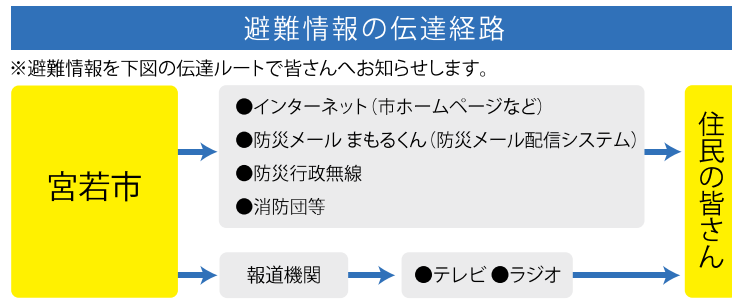

また、この地図には避難時危険箇所として、土砂災害警戒区域、河川はん濫による浸水想定区域をあわせて表示しています。いざというときには、避難時危険箇所を避けて、マップ上の着色した道路などを通して迅速な避難ができるように心がけて下さい。ただし、この地図に表示されている危険箇所以外でも災害が起きるおそれがありますので、注意して下さい。

1. ### 凡例
2. 指定緊急避難場所・指定避難所
   - 消防署
   - 水防倉庫
   - 防災行政無線
   - 市役所・総合支所
   - 交番・駐在所
   - 行政区界
   - 避難方向(目安)
   - 洪水浸水想定区域(河川)

1. ### ため池浸水想定区域
2. 深さ 5.0m以上
   - 深さ 2.0m～5.0m未満
   - 深さ 1.0m～2.0m未満
   - 深さ 0.5m～1.0m未満
   - 深さ 0.5m未満

1. ### 水深と避難の目安
2. 2階の軒下までつかる程度 5.0m
   - 1階の軒下までつかる程度 2.0m
   - 大人の腰までつかる程度 1.0m
   - 大人の膝までつかる程度 0.5m

1. ### 浸水到達時間
2. 1分後
   - 5分後
   - 10分後
   - 20分後
   - 30分後
   - 40分後
   - 50分後
   - 60分後

1. ### 土砂災害警戒区域
2. 警戒区域
   - 特別警戒区域

この地図は、宮若市長の承認を得て、同市所管の測量成果を使用して作成しました。(承認番号 2宮建都第705号) 宮若市 令和5年2月作成

ため池情報			
名称	堤高(m)	総貯水量(千m³)	施設管理者
釜底溜池	20.00	213.51	宮若市

緊急時の連絡先	
名称	電話番号
警察	110
消防	119
直方警察署下有木駐在所	0949-22-0110
直方警察署若宮駐在所	0949-22-0110
宮田消防署若宮出張所	0949-52-0310
宮若市役所本庁	0949-32-0510
若宮総合支所	0949-52-1111

避難施設一覧		
名称	所在地	電話番号
笠松研修センター	宮若市下有木786	0949-32-5020
宮若西小学校・中学校	宮若市金丸417-1	0949-52-2802
旧若宮小学校	宮若市福丸304-1	0949-32-1007
若宮コミュニティセンター	宮若市福丸272-1	0949-52-1111

防災情報が入手できるホームページ		
検索名	防災情報	URL
宮若市 防災・防犯サイト	全般	https://www.city.miyawaka.lg.jp/bousai/default.html
福岡管区気象台	気象	https://www.jma-net.go.jp/fukuoka/
国土交通省川の防災情報	水害	https://www.river.go.jp/
福岡県総合防災情報	水害	http://doboku-bousai.pref.fukuoka.lg.jp/gis_top/
福岡県県土整備部砂防課	土砂災害	https://sogo-bousai.pref.fukuoka.lg.jp/sabo/
福岡県防災ホームページ	避難	https://www.bousai.pref.fukuoka.jp/index.php

防災メール配信システム

防災メール・まもるくん

お問合せ先 福岡県総務部防災危機管理局防災企画課 TEL.092-643-3114

福岡県が提供する防災情報等のメール配信サービスです。携帯電話やパソコンのメールアドレスに、台風・大雨などの防災気象情報、避難情報など防災に関する情報や地域の安全情報等をお知らせします。登録は無料です。(通信料は利用者負担です)

登録方法

- 空メール送信 mamoru@bousaimobile.pref.fukuoka.lg.jp
- ホームページから登録 <http://www.bousaimobile.pref.fukuoka.lg.jp/>

空メール送信 携帯HP

友だち募集中

LINEに関する事項

防災情報等を今後「LINE」で発信予定なので、左記QRコードにより宮若市LINE公式アカウントの友だち登録をお願いします。