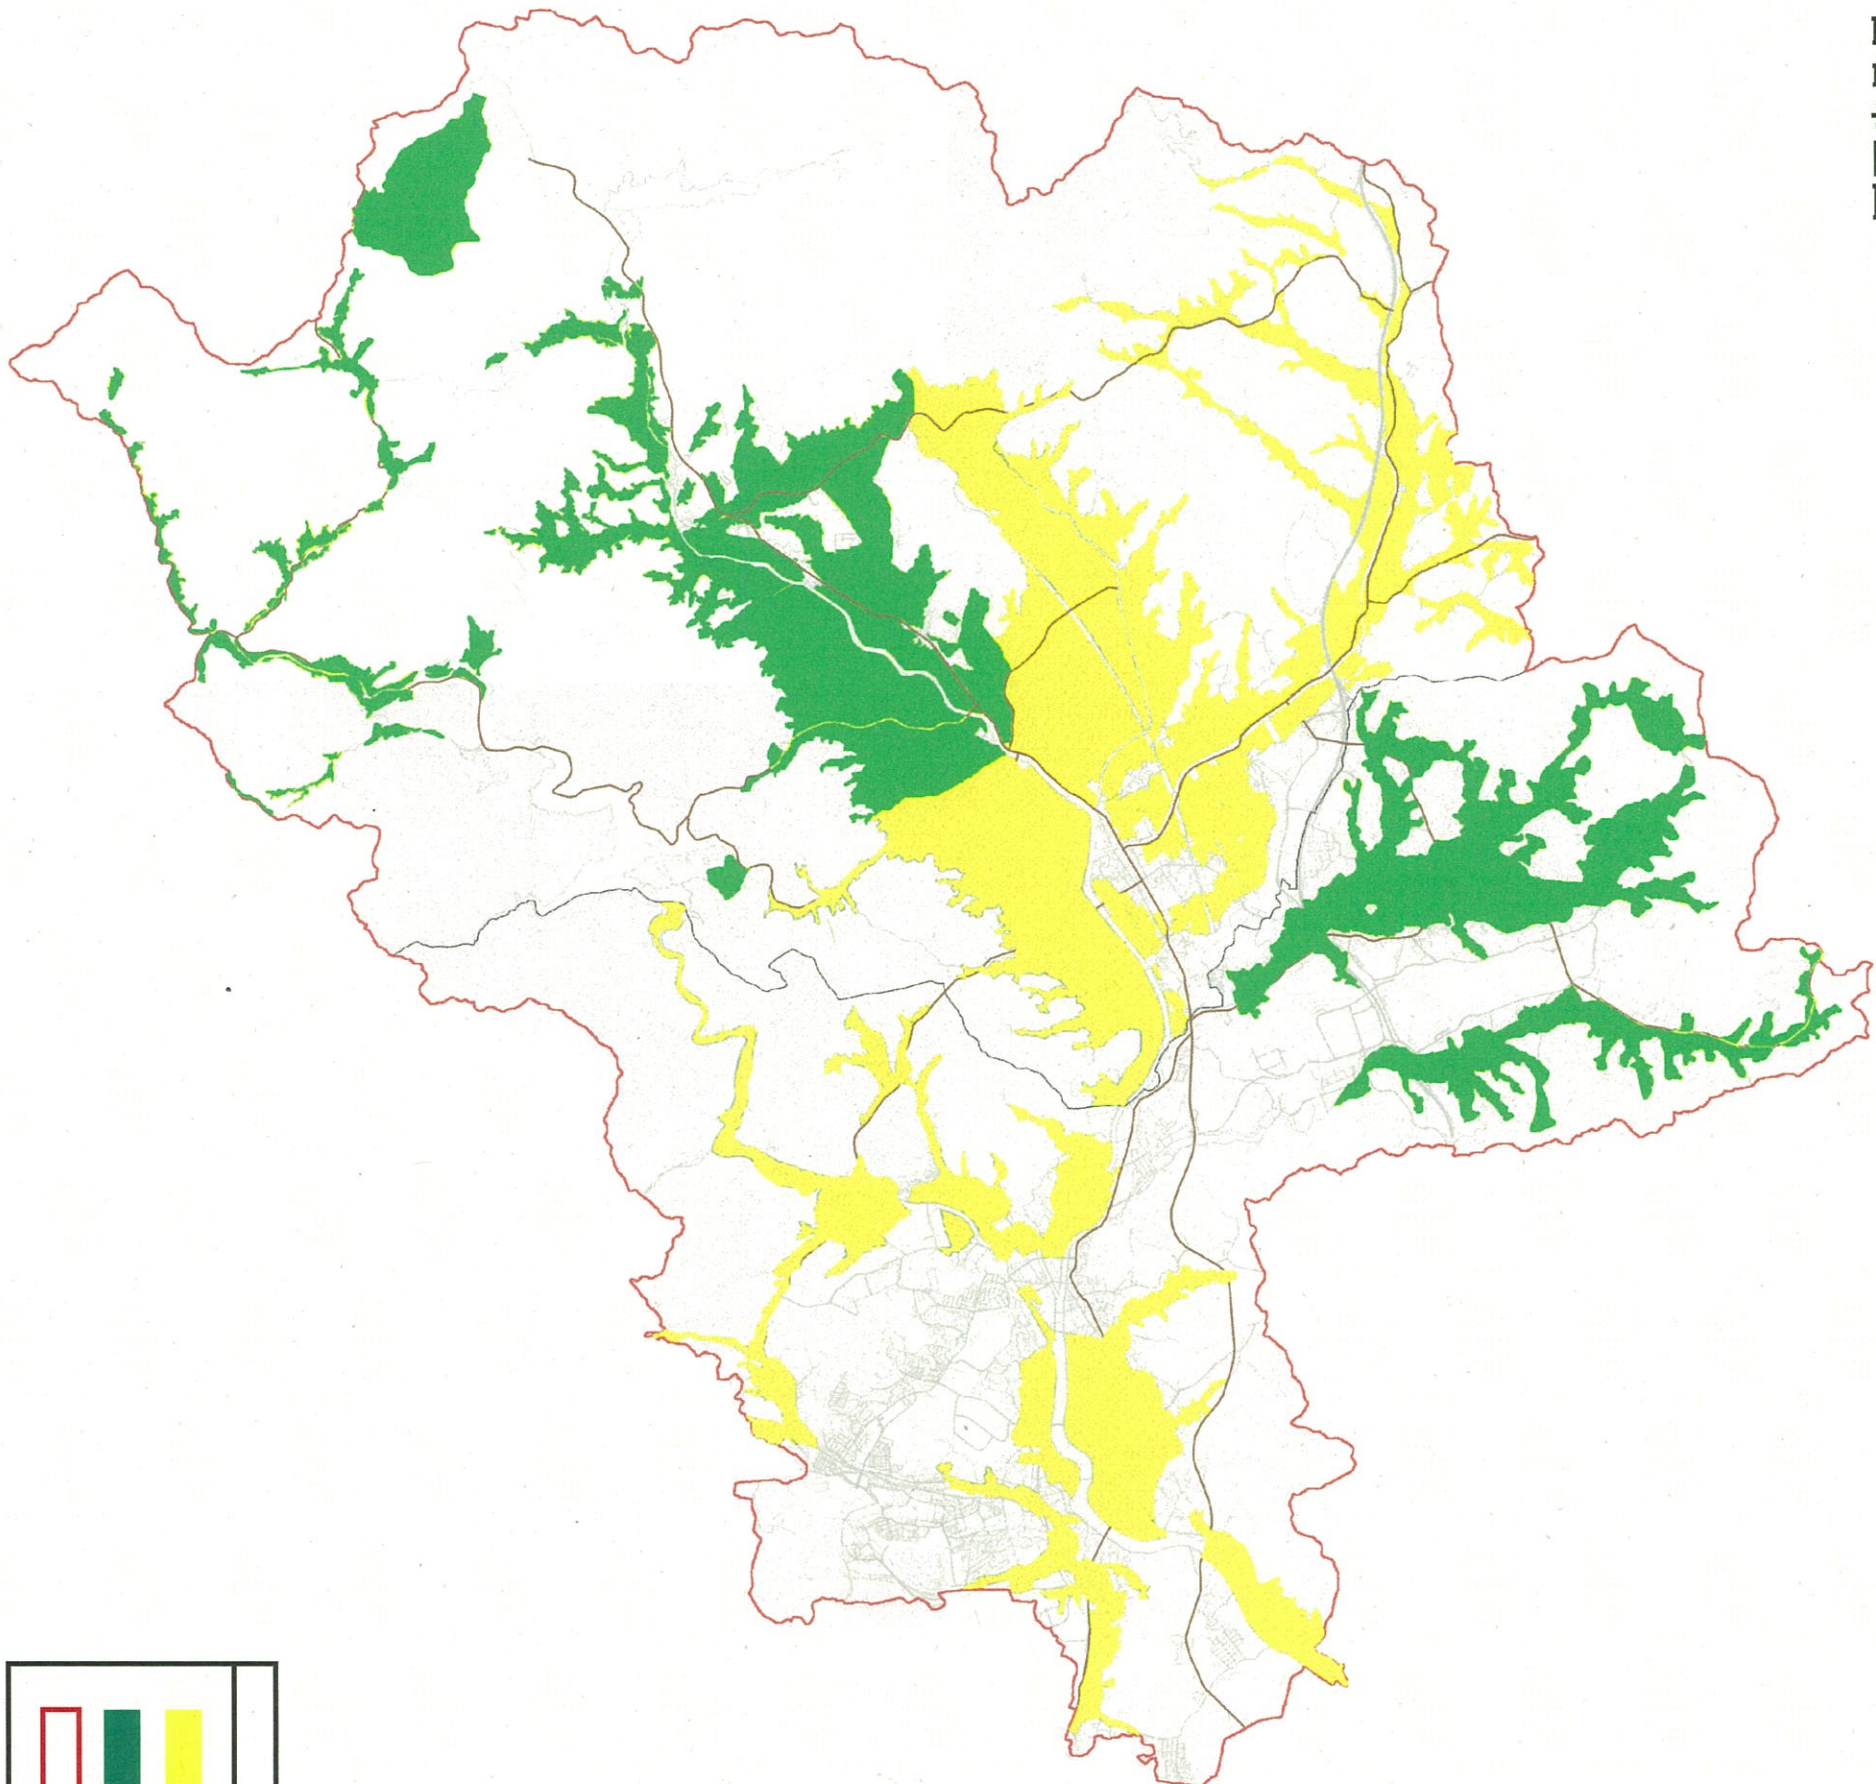

宮若市全図

凡例 (推進事業)

-  1号事業(多面的機能支払)
-  1号事業(多面的機能支払)及び2号事業(中山間地域等直接支払)
-  3号事業(環境保全型農業直接支払)

縮尺: 50000分の1