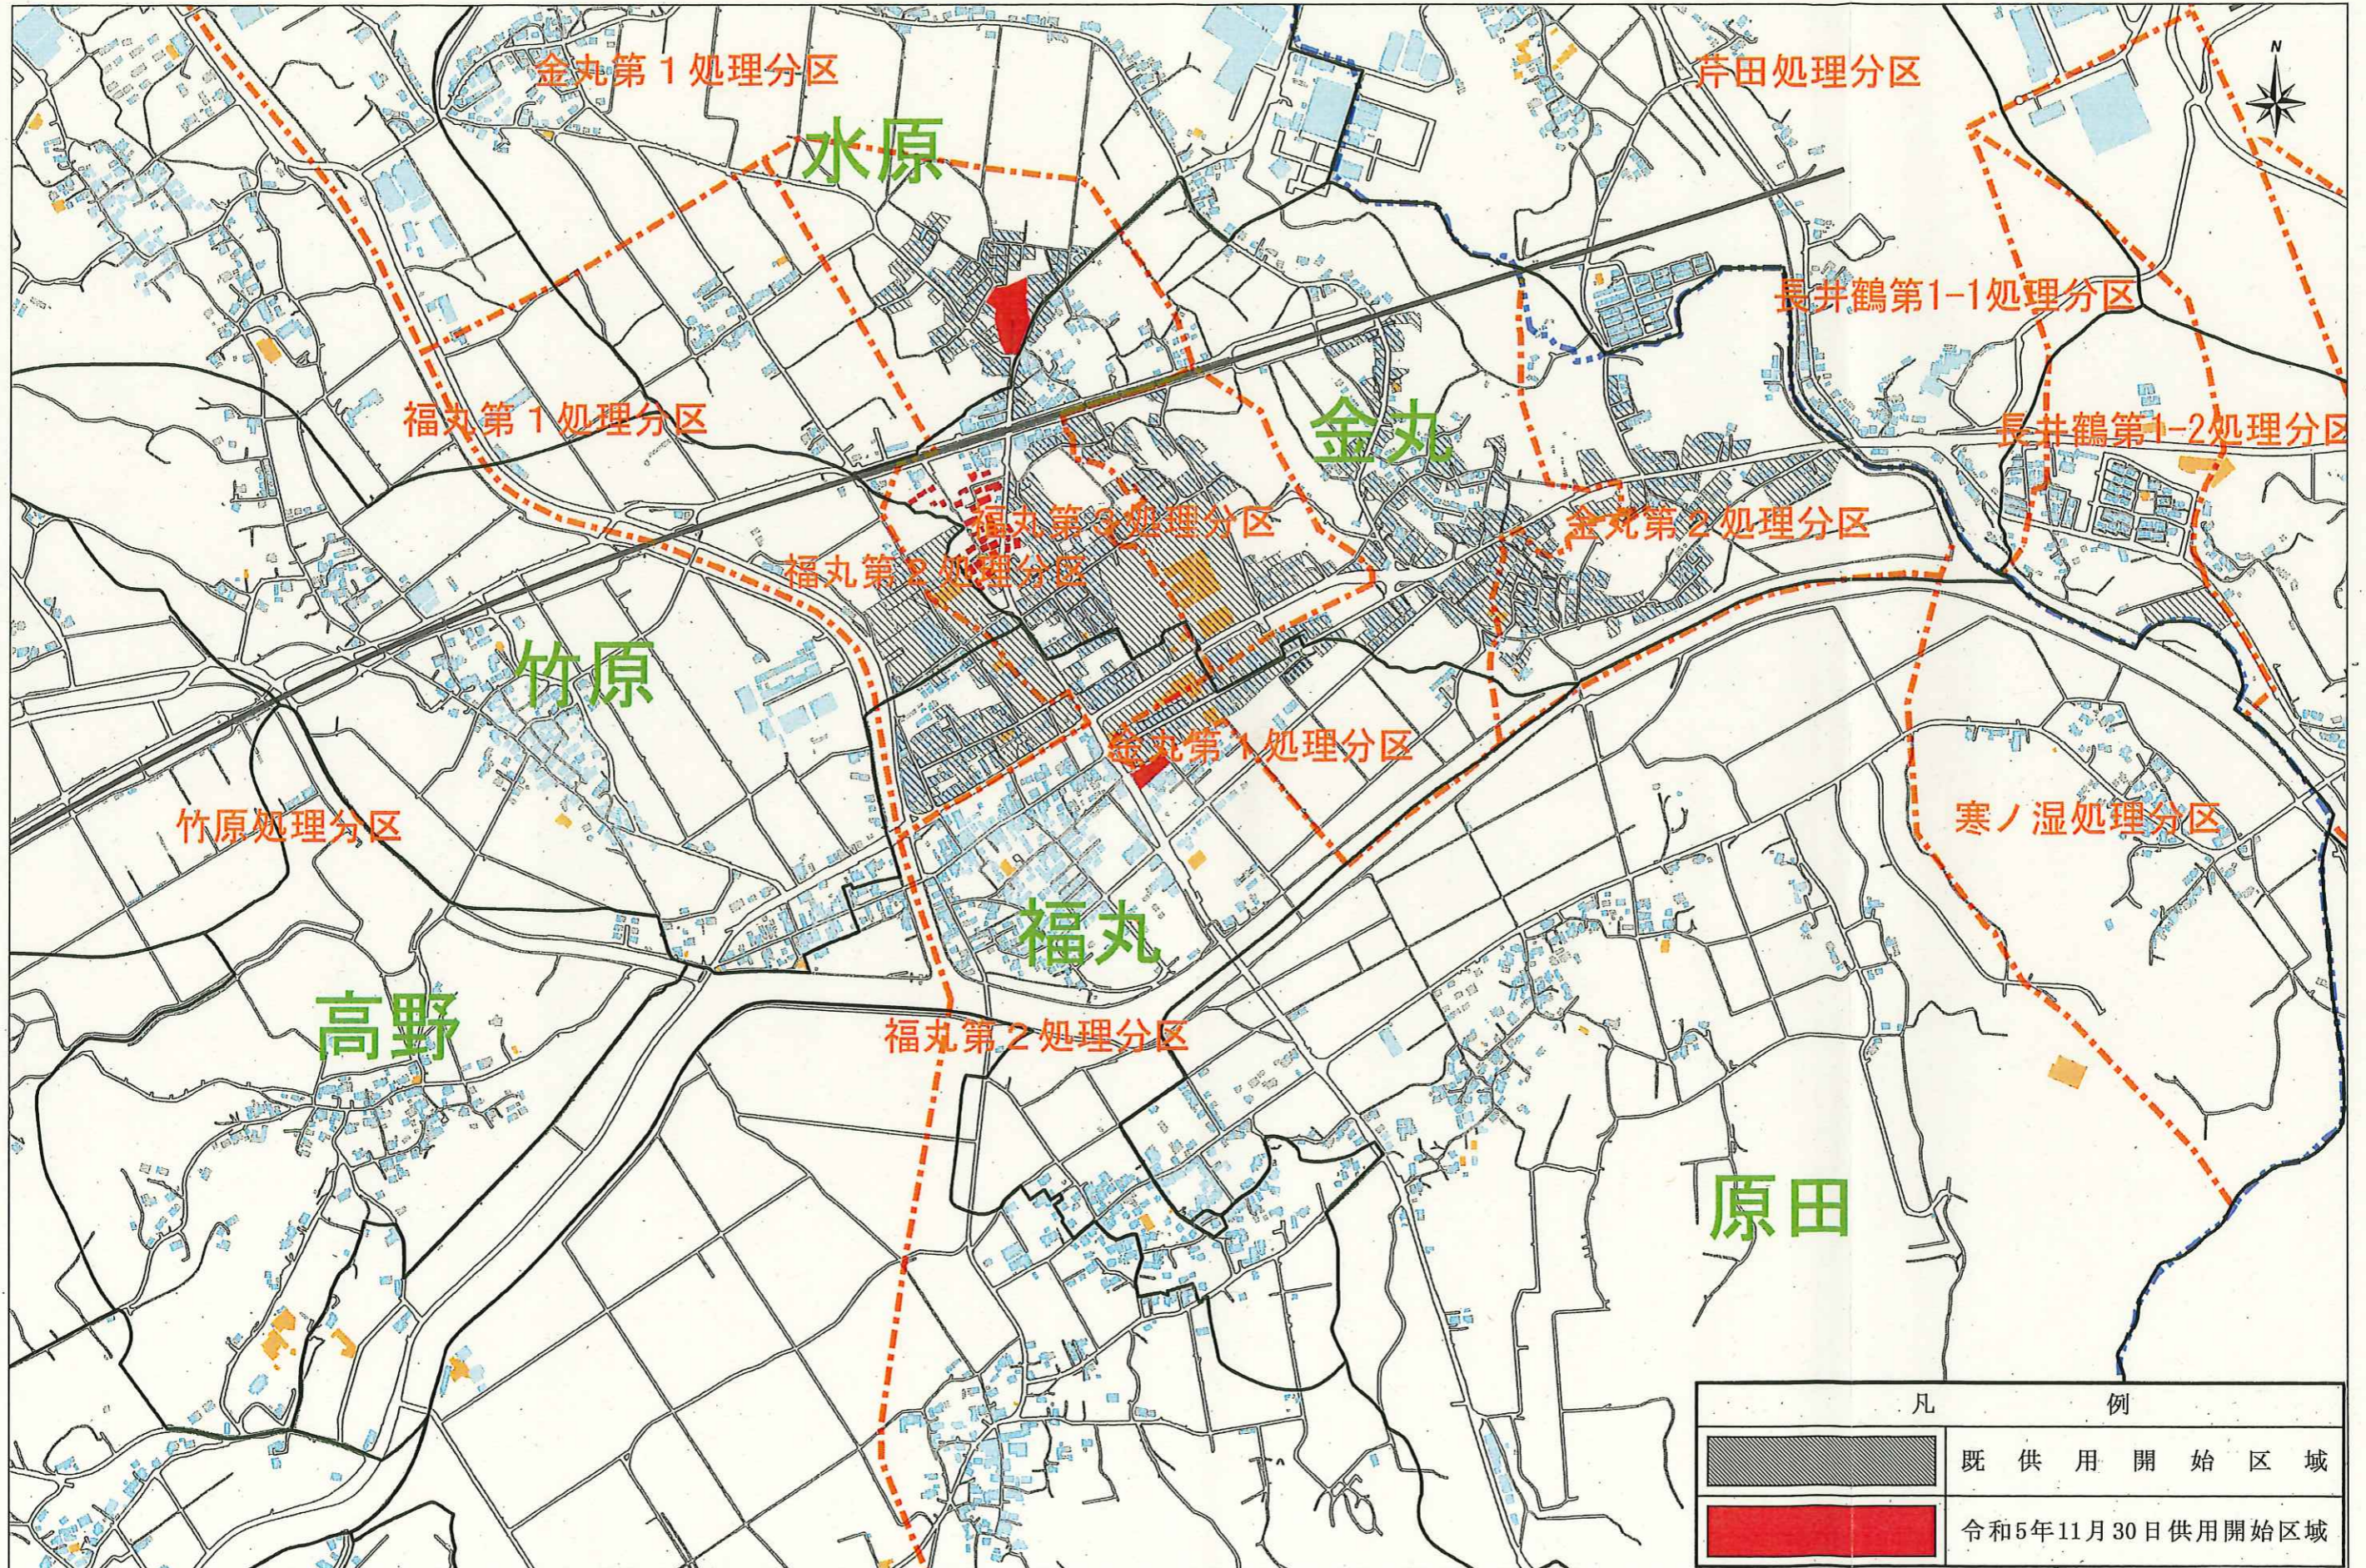

# 宮若市公共下水道計画平面図

1/10,000