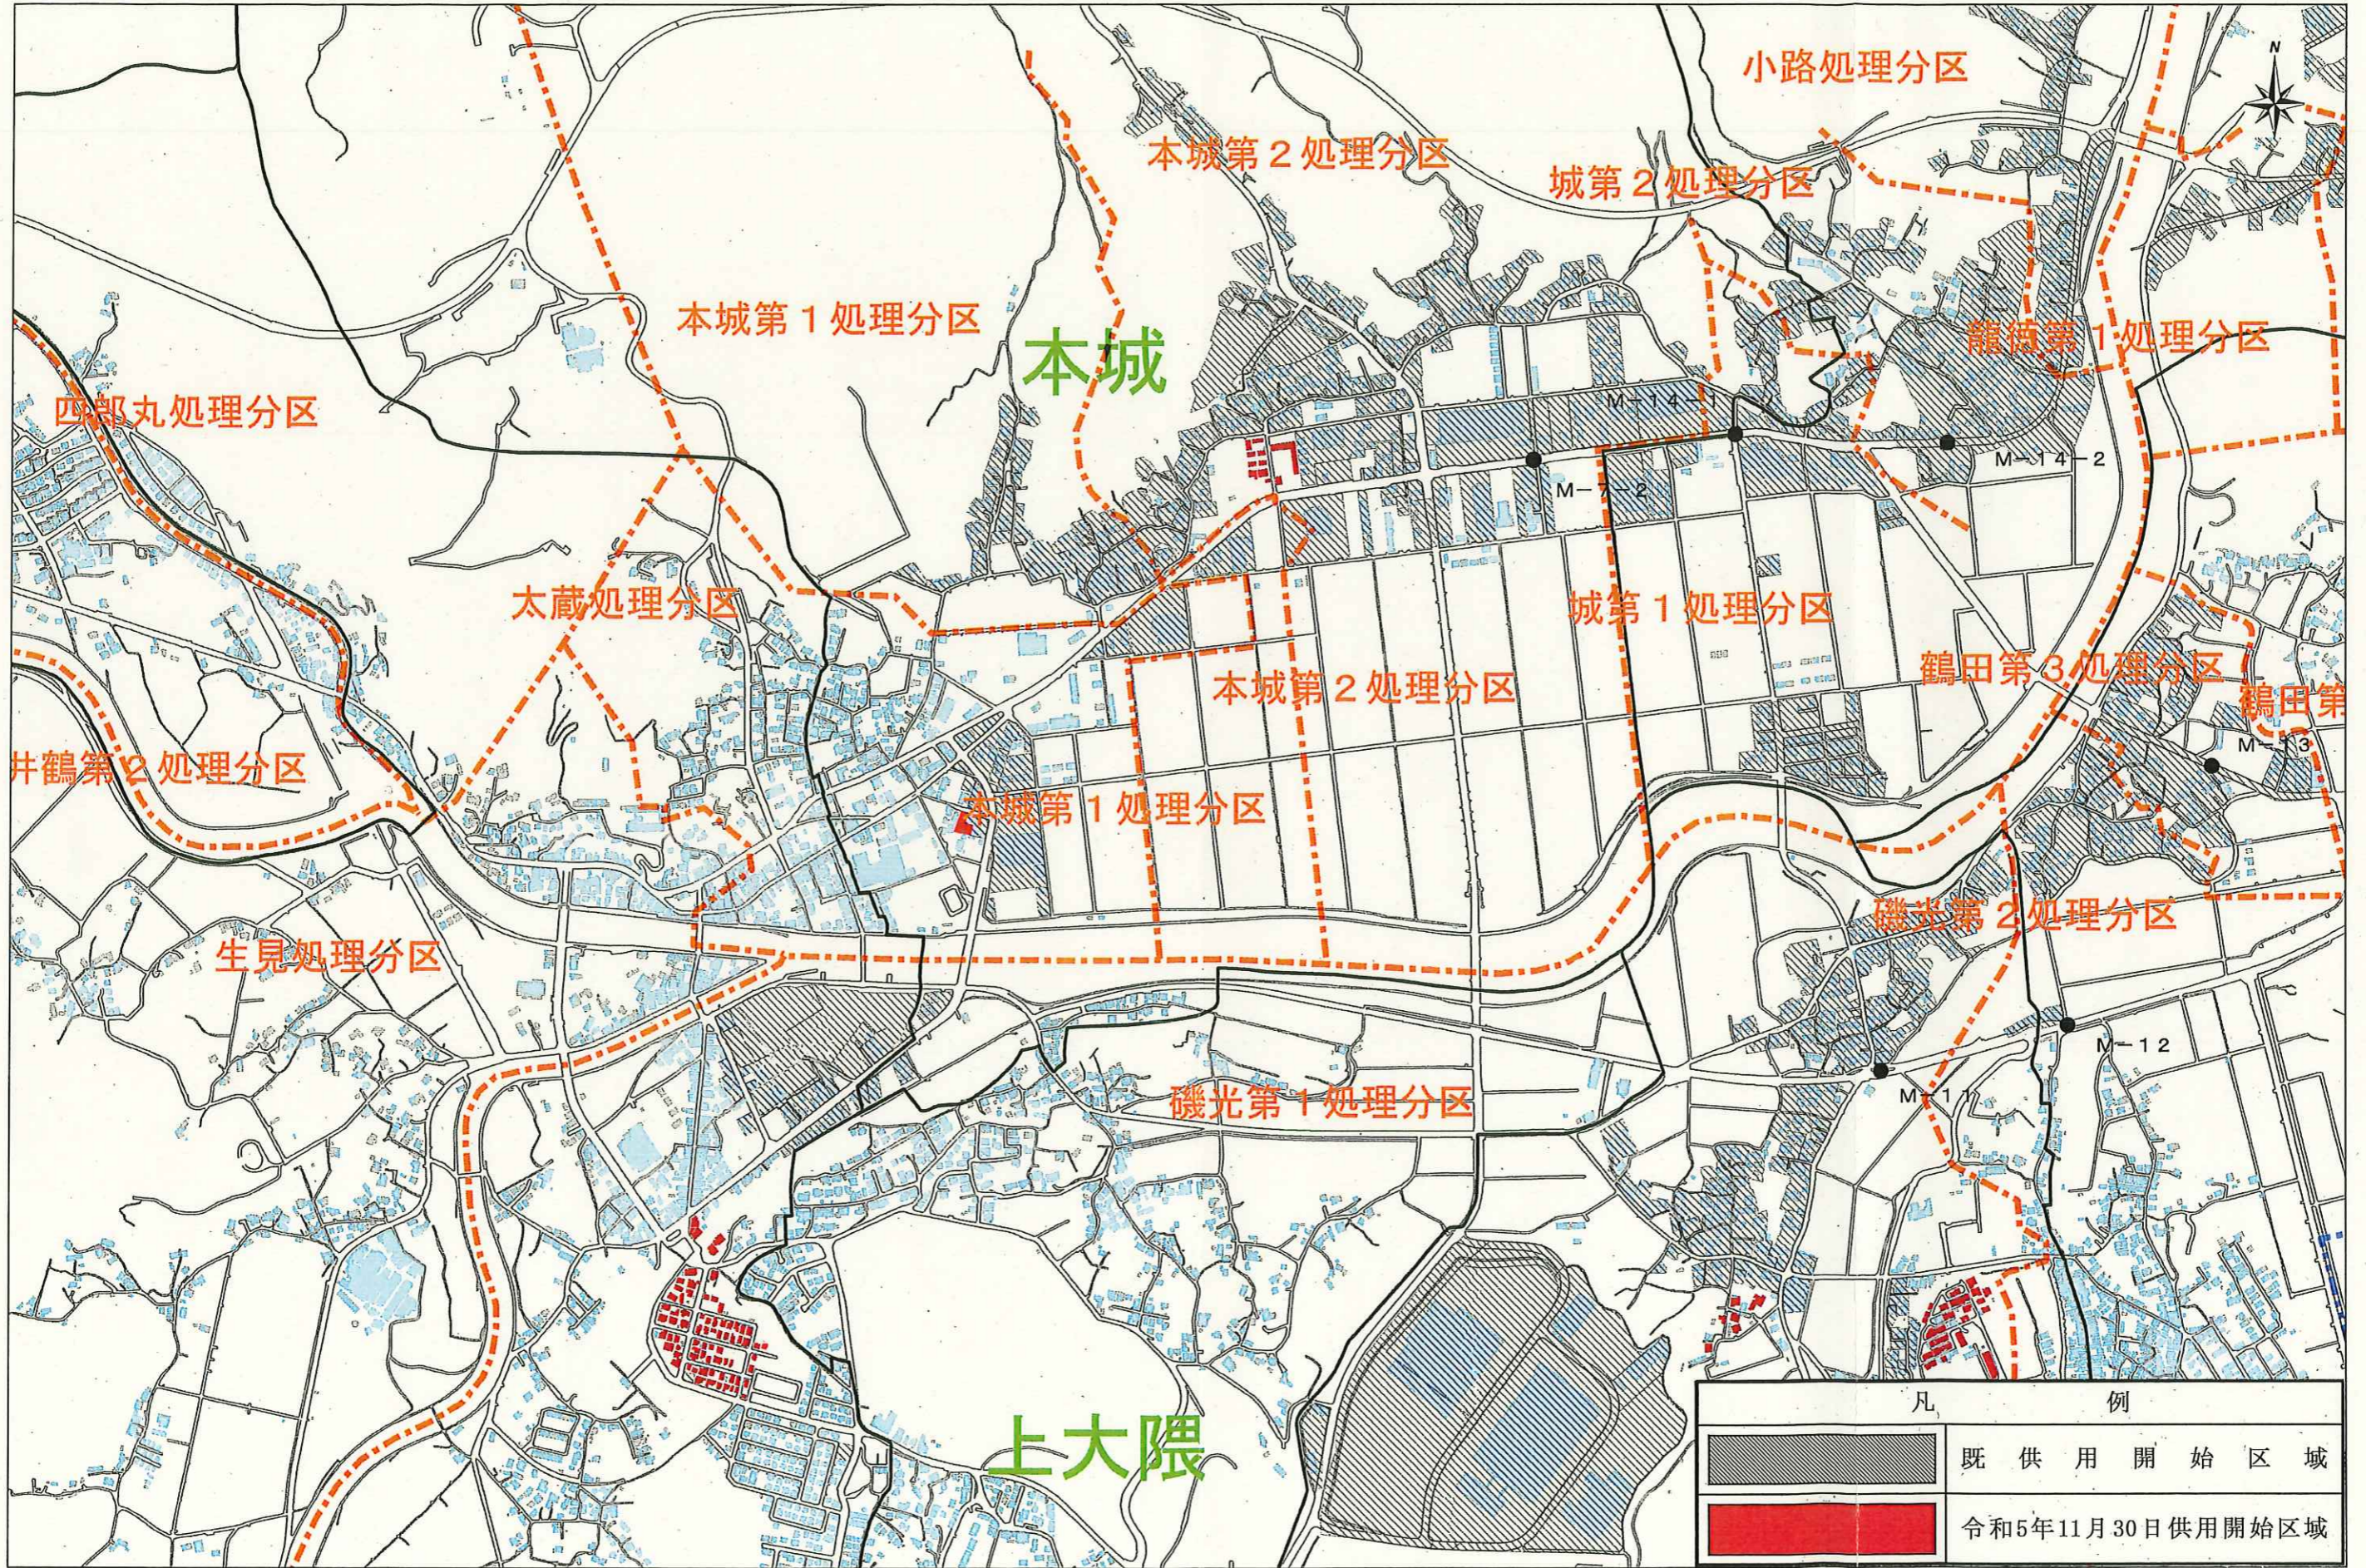

宮若市公共下水道計画平面図

1/10,000